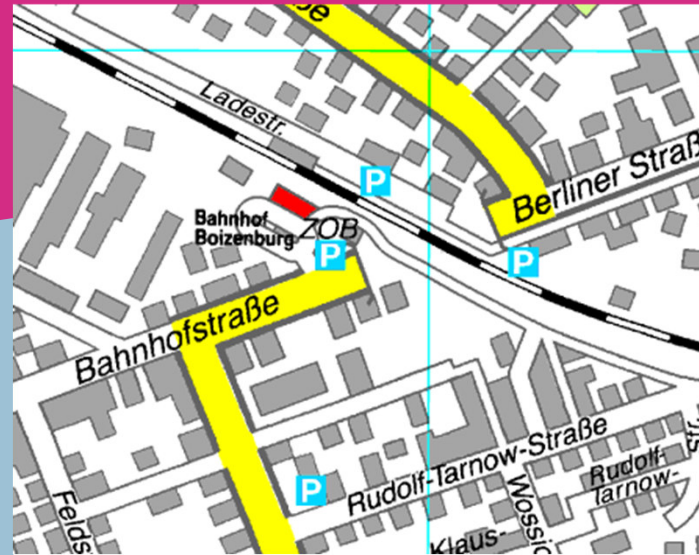

So finden Sie den Weg zu uns:

Der Standort Boizenburg ist zu erreichen mit

- dem PKW über die Bundesstraßen B5 und B195 und die jeweiligen Kreis- und Landstraßen,
- dem regionalen ÖPNV mit den dazugehörigen Rufbussen 500 - 510 - 515 - 516 - 520 - 521 - 525 - 526 - 527 - 528 - 530 - 531 - 532 - 533 / 830 - 831 - 832 - 5504
- mit der DB Hagenow - Hamburg

Der Bahnhof (Bus und Bahn) befindet sich in Sichtweite zum Standort.

institut für berufsbildung und umschulung gmbh

Treffpunkt Bildung

Bahnhofstraße 22

19258 Boizenburg

Staatlich anerkannte Einrichtung der Weiterbildung